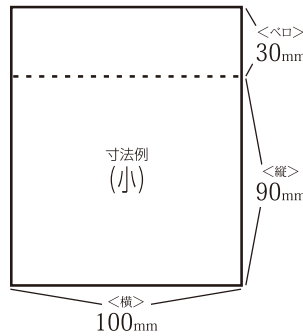

耐熱フィルム

饅頭などの蒸菓子や焼菓子に使用する耐熱性フィルムです。

- ●出来上がった菓子を耐熱フィルムに包み、再度1~2分焼成することにより、中身が加熱され、滅菌します。
- ●ヒートシール性があるため、テープ等で止める手間がかりません。