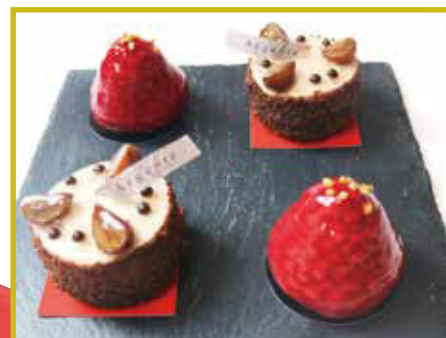

材質

- ●PP/コートボール

※パンフレットに記載の製品をご発注の際は、
在庫状況をご確認くださいようお願い申し上げます。

※上記以外のサイズについても、
ご希望のサイズについて裁断受け賜ります。
担当営業まで、お気軽にお問い合わせください。

ムース・オ・フランボワーズ
キャラメルランチとのムース