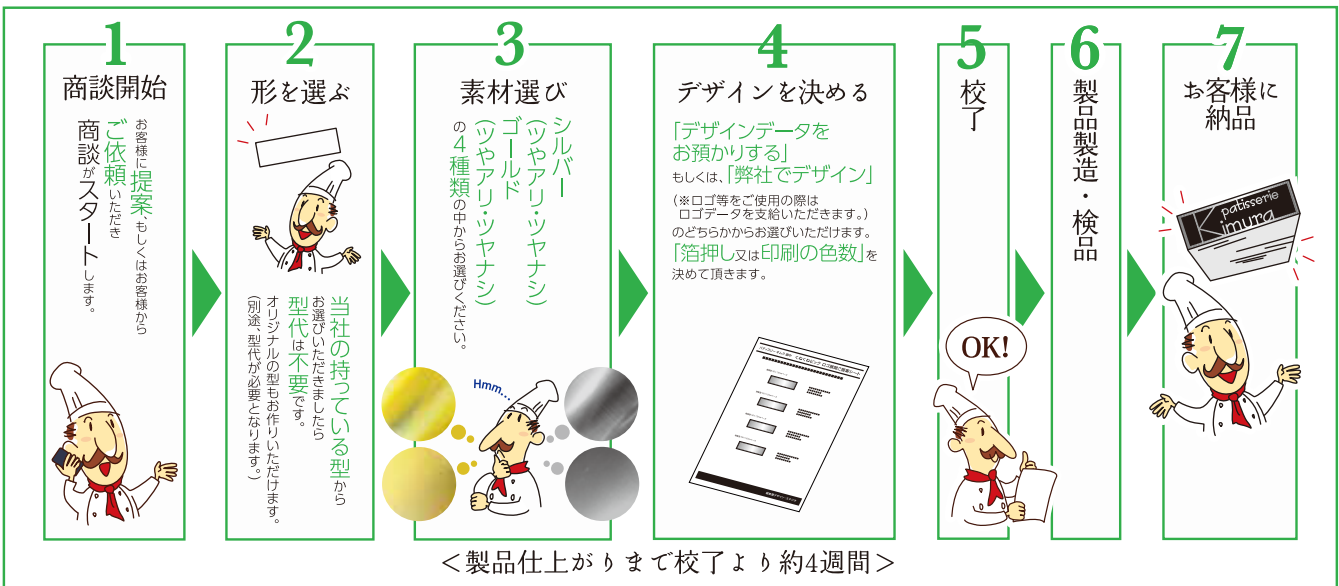

ユポピック ユポ紙を使ったピックです。

- ○印刷面をフィルムでカバーしていますので、食品に触れても安心・安全です。
- ○カラフルなイラストに対応できます。