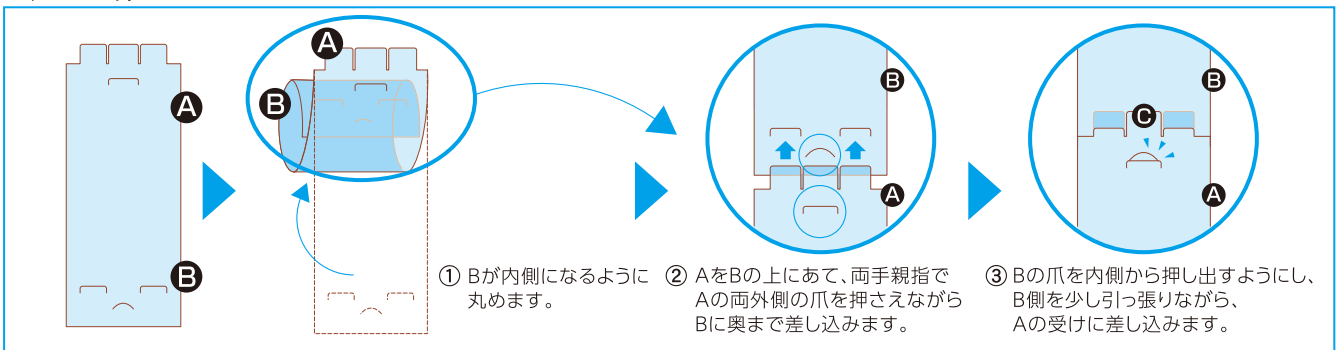

こんな使い方もできます!

- ① プラスチック フタ
- ② ワンタッチムースケーキフィル
- ③ トレー
＜アルミホイルコンテナー＞

■組み立て方

■外し方

その他、デコレーションケーキタイプもごぞいます。

- H 43mm
- H 53mm
- H 63mm

※別注になります。

ベロ袋 ベーシックタイプ