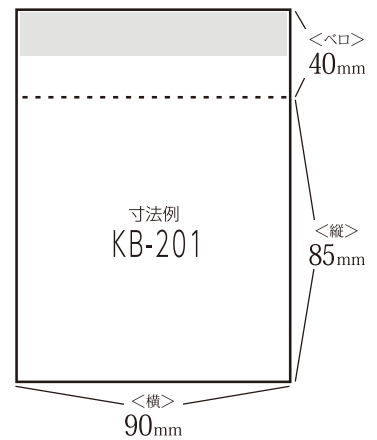

テープ付 ベロ袋 (小袋) デラックスタイプ

あらゆる用途に利用可能な万能袋。

テープ部分に蒸着フィルムを採用することにより
静電気を除去し、作業時における手のまとわり付きを防ぎます。
(作業効率がアップします。)

- 透明性に優れ、お菓子等を美しく演出、高級感を持たせます。
- 袋にベロ(段差)がついているので物が入れやすくなっています。