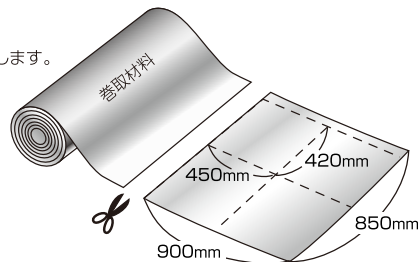

● 定判からの裁断

例) 200mm×200mmへの裁断

図のように、定判から4丁取となりますので、材料500枚分より、200mm×200mmが2,000枚とれることとなります。

<定判>

● 巻取からの裁断

巻取材料からの加工により、大小さまざまなサイズ対応が可能です。

例) 420mm×450mmへの裁断

図のような巻取材料から、必要数を平判に戻して裁断いたします。戻し平判(この場合は850mm×900mm)1,000枚分では420mm×450mmが4,000枚取れることとなります。平判500枚分でも裁断可能ですが加工料が割高となります。