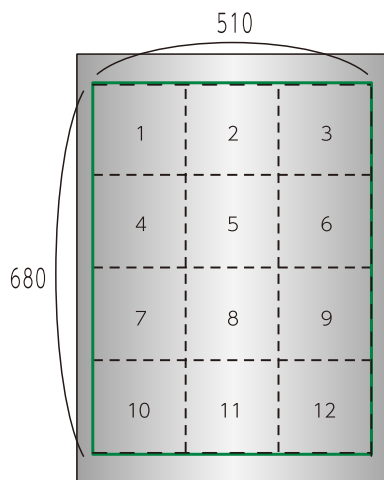

あらゆるサイズを小ロットで対応。

■ご要望にお応えして、ご希望のサイズにお切りいたします！

×500枚 (全判1束)

アルミ箔平判 12(H) 銀合紙入り 〈788×546〉

例えば 170角の場合

3丁×4丁
= 12丁×500枚 (全判1束)
= 6000枚ロット

12(H)

銀	合紙入り<788×546>	500枚/束
	合紙入り<788×610>	500枚/束
金	合紙入り<460×760>	500枚/束
	合紙なし<460×760>	1,000枚/束

※裁断できる最小のサイズは正方形なら50×50mm、長方形なら30×100mmとなります。

アルミ箔平判 全判サイズ 在庫品一覧

品名 アルミ箔平判	有効サイズ (全判)	最小ロット	参考ロット(170角の場合)
軟質7μm 片艶合紙入り	455×684mm (457×686)	500/枚	2丁×4丁= 8丁 ×500 = 4000枚
軟質7μm 片艶合紙入り	455×760mm (457×762)	500/枚	2丁×4丁= 8丁 ×500 = 4000枚
軟質9μm 片艶合紙入り	455×760mm (457×762)	500/枚	2丁×4丁= 8丁 ×500 = 4000枚
軟質12μm 片艶合紙入り	455×684mm (457×686)	500/枚	2丁×4丁= 8丁 ×500 = 4000枚
軟質12μm 片艶合紙入り	455×760mm (457×762)	500/枚	2丁×4丁= 8丁 ×500 = 4000枚
軟質15μm 片艶合紙入り	455×684mm (457×686)	500/枚	2丁×4丁= 8丁 ×500 = 4000枚
軟質15μm 片艶合紙入り	455×760mm (457×762)	500/枚	2丁×4丁= 8丁 ×500 = 4000枚
軟質15μm 片艶合紙入り	608×598mm (610×600)	500/枚	3丁×3丁= 9丁 ×500 = 4500枚
軟質20μm 片艶合紙入り	608×598mm (610×600)	500/枚	3丁×3丁= 9丁 ×500 = 4500枚
軟質30μm 片艶合紙入り	608×598mm (610×600)	250/枚	3丁×3丁= 9丁 ×500 = 4500枚
硬質12μm 片艶合紙入り	786×544mm (788×546)	500/枚	3丁×4丁= 12丁 ×500 = 6000枚
硬質12μm 片艶合紙入り	786×608mm (788×610)	500/枚	3丁×4丁= 12丁 ×500 = 6000枚
硬質30μm 片艶合紙入り	544×803mm (546×805)	250/枚	2丁×4丁= 8丁 ×250 = 2000枚

[着色アルミ]

軟質9μm 片艶合紙入り (カラーは表面参照)	455×684mm (457×686)	500/枚	2丁×4丁= 8丁 ×500 = 4000枚
軟質12μm 片艶合紙入り 金色	455×684mm (457×686)	500/枚	2丁×4丁= 8丁 ×500 = 4000枚
硬質12μm 片艶合紙入り 金色	458×758mm (460×760)	500/枚	2丁×4丁= 8丁 ×500 = 4000枚
硬質12μm 片艶合紙なし 金色	458×758mm (460×760)	1,000/枚	2丁×4丁= 8丁 ×1000 = 8000枚

[貼り合わせ品]

銀ワックス貼り	455×684mm (457×686)	500/枚	2丁×4丁= 8丁 ×500 = 4000枚
銀ワックス貼り	455×760mm (457×762)	500/枚	2丁×4丁= 8丁 ×500 = 4000枚
銀キヌメ ワックス貼り	455×684mm (457×686)	500/枚	2丁×4丁= 8丁 ×500 = 4000枚
銀キヌメ ワックス貼り	455×760mm (457×762)	500/枚	2丁×4丁= 8丁 ×500 = 4000枚
銀キヌメ ワックス貼り	554×684mm (546×686)	500/枚	3丁×4丁= 12丁 ×500 = 6000枚
ウス金キヌメ ワックス貼り	455×684mm (457×686)	500/枚	2丁×4丁= 8丁 ×500 = 4000枚
ウス金キヌメ ワックス貼り	455×760mm (457×762)	500/枚	2丁×4丁= 8丁 ×500 = 4000枚
ウス金キヌメ ワックス貼り	544×684mm (546×686)	500/枚	3丁×4丁= 12丁 ×500 = 6000枚
クリーム地 羊羹ホイル	544×786mm (546×788)	250/枚	3丁×4丁= 12丁 ×250 = 3000枚
白地 羊羹ホイル	544×786mm (546×788)	250/枚	3丁×4丁= 12丁 ×250 = 3000枚