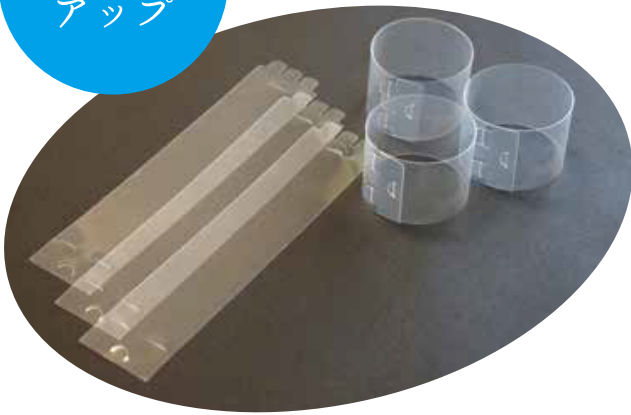

K's CHOICE!

こんな使い方もできます!

- ① プラスチック フタ
- ② ワンタッチムースケーキフィル
- ③ トレー
  ＜アルミホイルコンテナー＞