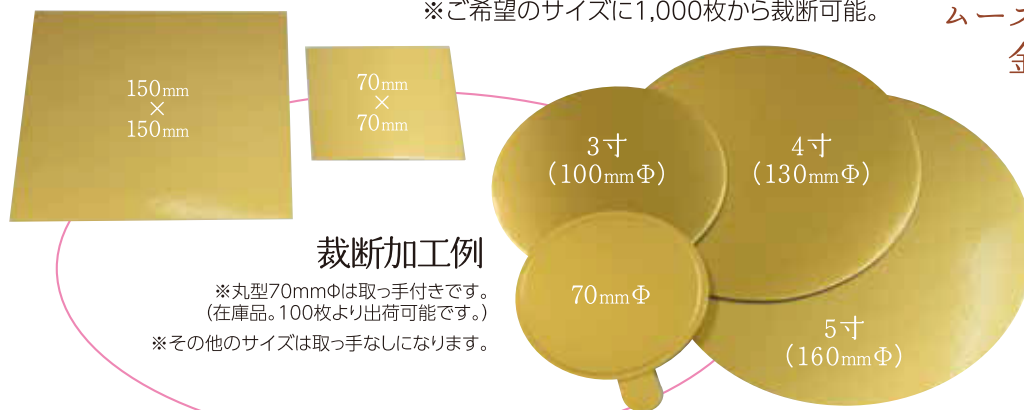

底径 (mm)	形状 (mm)	高さ	グラシン ケース	パーチ ケース	純白 PET ケース
角型	52x52	20	●	●	-
		29	●	●	-
	62x52	33	●	●	-
	75x40	30	●	●	-
		35	●	●	-
150x40	35	●	●	●	

ご不明な点がございましたら、担当営業までお気軽にお問い合わせください。

金ボール台紙

”グラスサージュ”が映えるカラー台紙で鮮やかな演出を。
POPな色調で明るく魅せたいシーンにBEST。

材質

- PP/アルミ/コートボール/A白ボール

特徴

- 当社の金ボール台紙(700g)はPP貼りで安心・安全。
光沢があり、高級感の演出が出来ます。(食品の直置きが可能。)
- 丸型・角型双方のサイズ対応が可能です。(受注生産品)

※ご希望のサイズに1,000枚から裁断可能。

裁断加工例

※丸型70mmΦは取っ手付きです。
(在庫品。100枚より出荷可能です。)
※その他のサイズは取っ手なしになります。

ピスタチオと
フランボワーズの
ムースケーキ