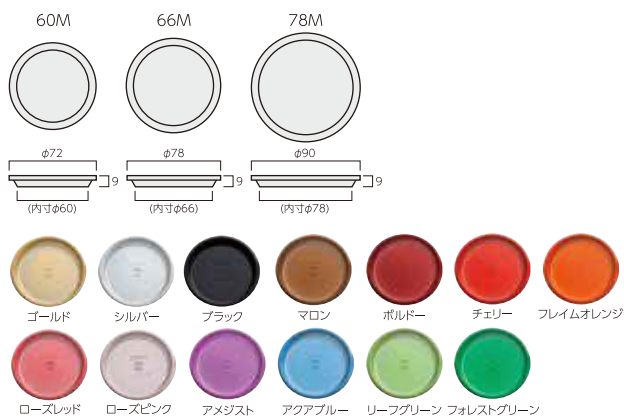

■取り扱い上の注意

「ぴたっとシート」を置く面は、油分、ホコリ、水分、汚れ等を拭き取ってください。十分な効果が得られない場合があります。

Specific functional product

プラスチックトレイ

ショーケースの中でライトを浴びて輝くスイーツたち。その表情を宝石のように美しく彩るトレイです。お客様の視線を集める必須アイテムです。

SL SERIES

EG SERIES

HEART SERIES