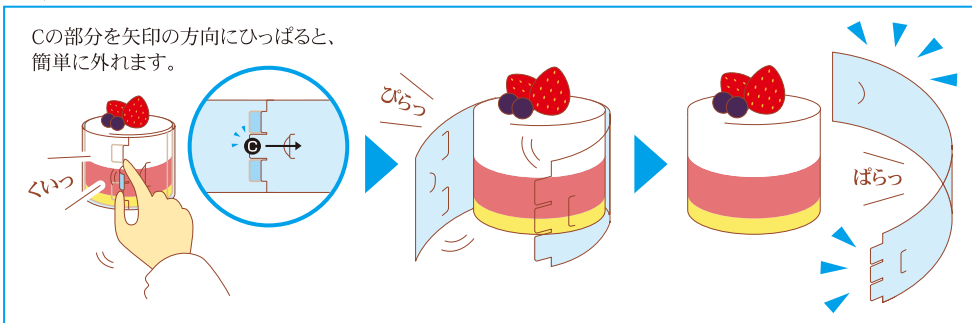

こんな使い方もできます!

- ① プラスチック フタ
- ② ワンタッチムースケーキフィル
- ③ トレー
＜アルミホイルコンテナー＞

■組み立て方

■外し方

その他、デコレーションケーキタイプもごぞいます。

- H 43mm
- H 53mm
- H 63mm

※別注になります。

ベロ袋 ベーシックタイプ