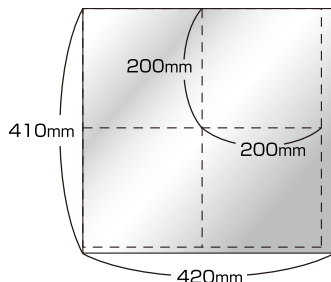

● 定判からの裁断

例) 200mm×200mmへの裁断

図のように、定判から4丁取となりますので、材料500枚分より、200mm×200mmが2,000枚とれることとなります。

<定判>

● 巻取からの裁断

巻取材料からの加工により、大小さまざまなサイズ対応が可能です。

例) 420mm×450mmへの裁断

図のような巻取材料から、必要数を平判に戻して裁断いたします。戻し平判(この場合は850mm×900mm)1,000枚分では420mm×450mmが4,000枚取れることとなります。平判500枚分でも裁断可能ですが加工料が割高となります。