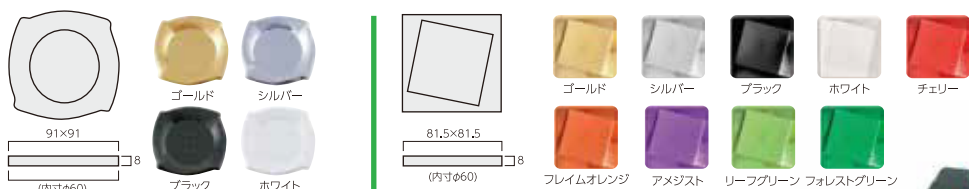

■取り扱い上の注意

「ぴたっとシート」を置く面は、油分、ホコリ、水分、汚れ等を拭き取ってください。十分な効果が得られない場合があります。

Specific functional product

プラスチックトレイ

ショーケースの中でライトを浴びて輝くスイーツたち。その表情を宝石のように美しく彩るトレイです。お客様の視線を集める必須アイテムです。

SL SERIES

EG SERIES

HEART SERIES