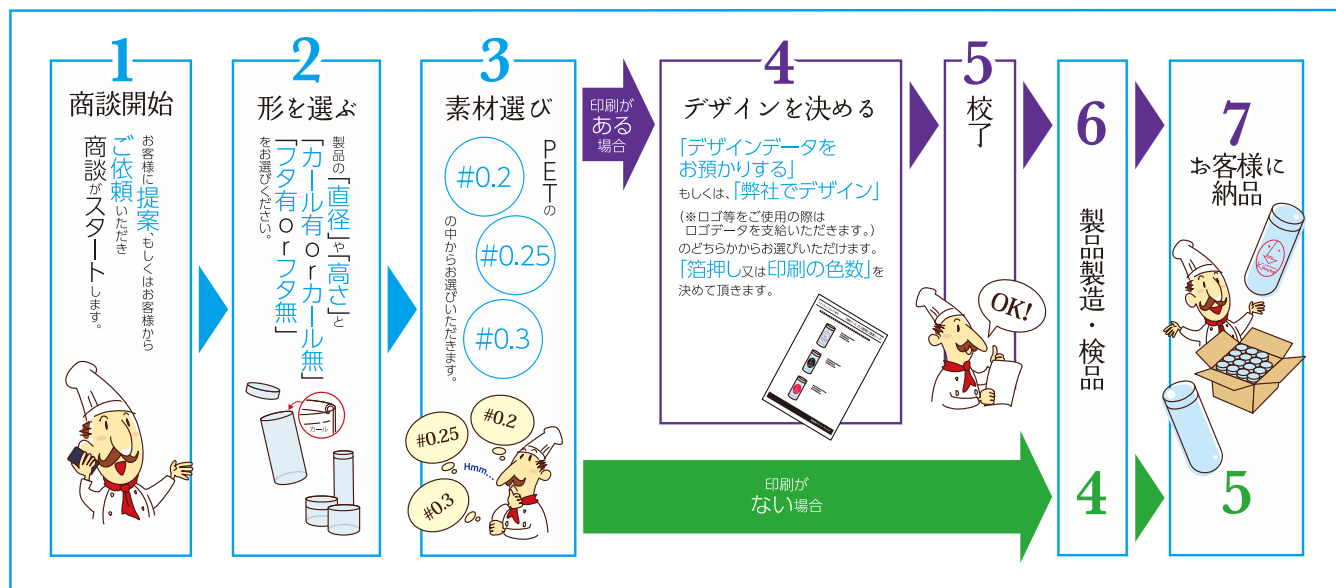

※ 上部のカールのないものも作成可能です。
 ※ 41φと45φの0.2tに关しましては、上部のカールが出来ません。
 ※ 1,000個よりご注文を承ります。(納期:2~3週間)

角形タイプも承ります。

詳しくは弊社営業までお問い合わせください。

白や黒の円筒ケースも。

■ 円筒ケースができるまで

北欧からの優しさで包まれたい……

CSE平判

- 耐油性を持たせる上での化学薬品を一切使用しておりません。