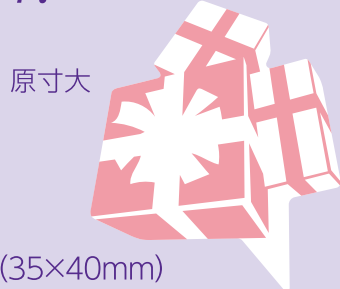

<切り込みあり>

3. リング (25×35mm)

原寸大

<切り込みあり>

4. フォーク&リボン (32×60mm)

原寸大

5. ロングリボン (120×12mm)

原寸大

<切り込みあり>

1. ツインハート (30×25mm)

原寸大

2. ドットリボン (30×37mm)

原寸大

3. コラソン

原寸大

(40×60mm)

4. プレゼントBOX

原寸大

(35×40mm)

5. バラー輪 (27×35mm)

原寸大

■ 取扱代理店

木村アルミ箔株式会社
<http://www.kimura-alumi.co.jp>

大阪オフィス&ファクトリー 東京オフィス&スタジオ
 TEL 06-6754-7263 TEL 03-5823-4592