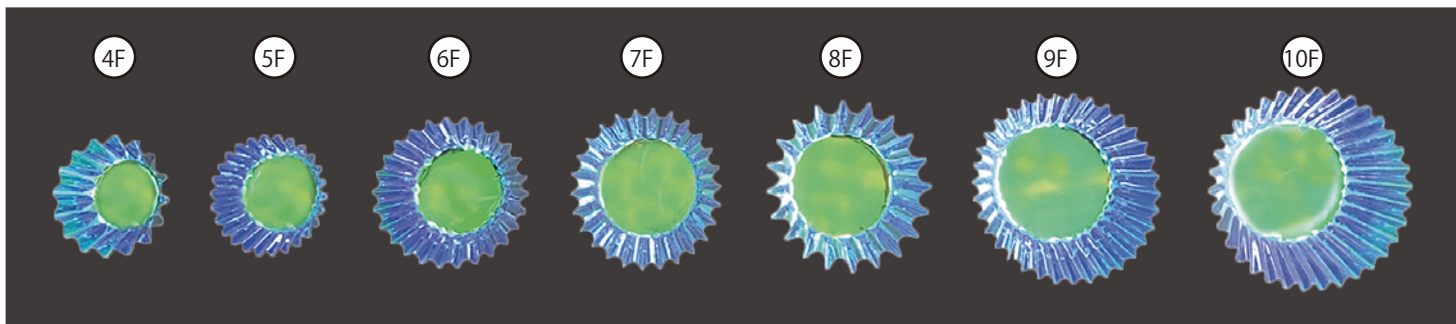

オーロラカップ

AURORA CUP

美しい光沢が特徴のオーロラカップのご提案です。

見る方向や光の当たり方によって変化する
オーロラ特有の色合いにより
高級感を演出することができます。

下記用途として
お勧め致します!

おせち料理のカップとして
5F(35×20mm)

お刺身や珍味入れに
6F(40×25mm)

オードブルやホームパーティにも
10F(55×35mm)

フルーツ大福や和菓子に
10F(55×35mm)

フルーツや洋菓子にも
9F(55×30mm)

品名 オーロラカップ	サイズ(参考値) 底径×高さ(mm)	ケース入数 枚×本入
4F	φ30×20	500枚×10本
5F	φ35×20	500枚×10本
6F	φ40×25	500枚×10本
7F	φ45×27.5	500枚×10本
8F	φ50×30	500枚×10本

品名 オーロラカップ	サイズ(参考値) 底径×高さ(mm)	ケース入数 枚×本入
9F	φ55×30	500枚×10本
10F	φ55×35	500枚×10本