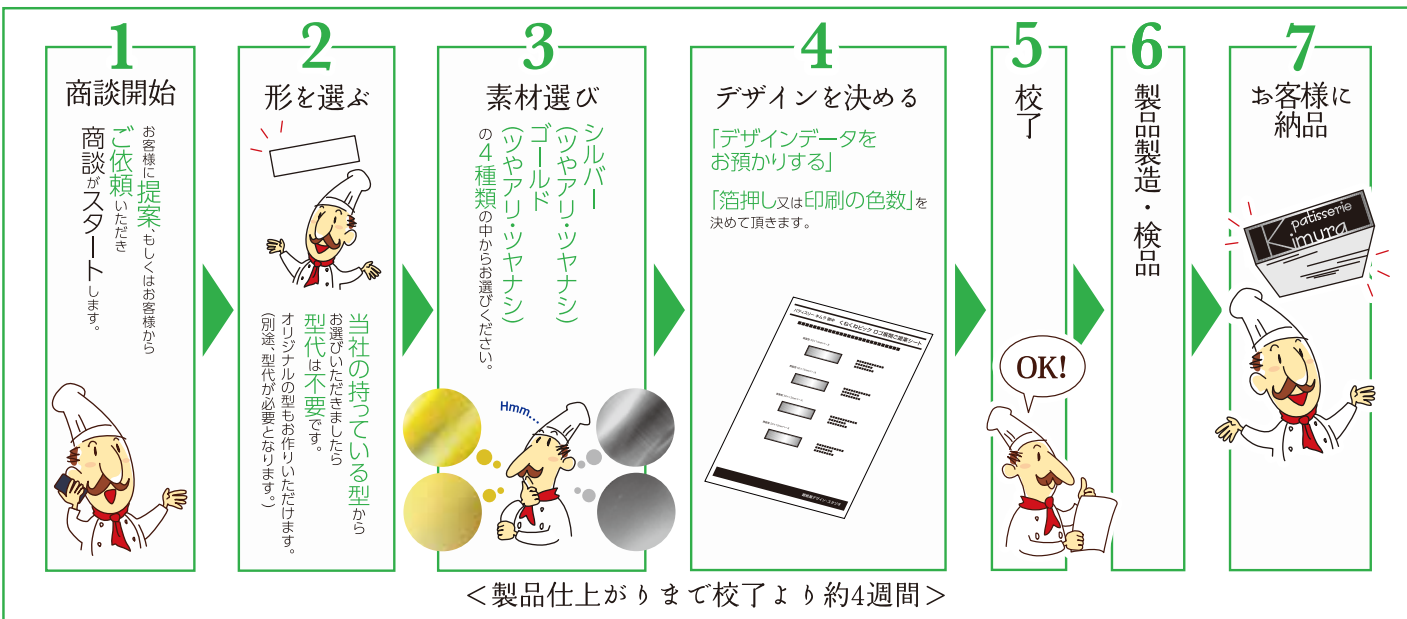

くわしくは
こちら

オリジナルピック製作イメージ例

※オリジナルで印刷した場合、印刷色がご指定の色目と変わって見える場合があります。詳しくは担当営業までお問い合わせください。

※価格はサイズ、形式によって変わります。

※イラストレーターデータ (Aiデータ) がない場合は、別途制作費が必要な場合がございます。

くねくねピックができるまで

ユポピック/PETピック

ユポピック

ユポ紙を使ったピックです。

- 名入れオリジナル印刷が約5千枚～製造可能
- 印刷面をフィルムでカバーしていますので、食品に触れても安心・安全です。
- カラフルなイラストに対応できます。

オリジナルユポピック製作イメージ例

※ユポピックは曲げてのご利用は出来ません。

オリジナルユポピック使用例

PETピック

透明のケーキピックでクール感を演出

- 名入れオリジナル印刷が約1万枚～製造可能
- 透明性が有りますので、くねくねピックやユポピックのように裏面に（食べられません表記）が施せませんのでご注意ください。